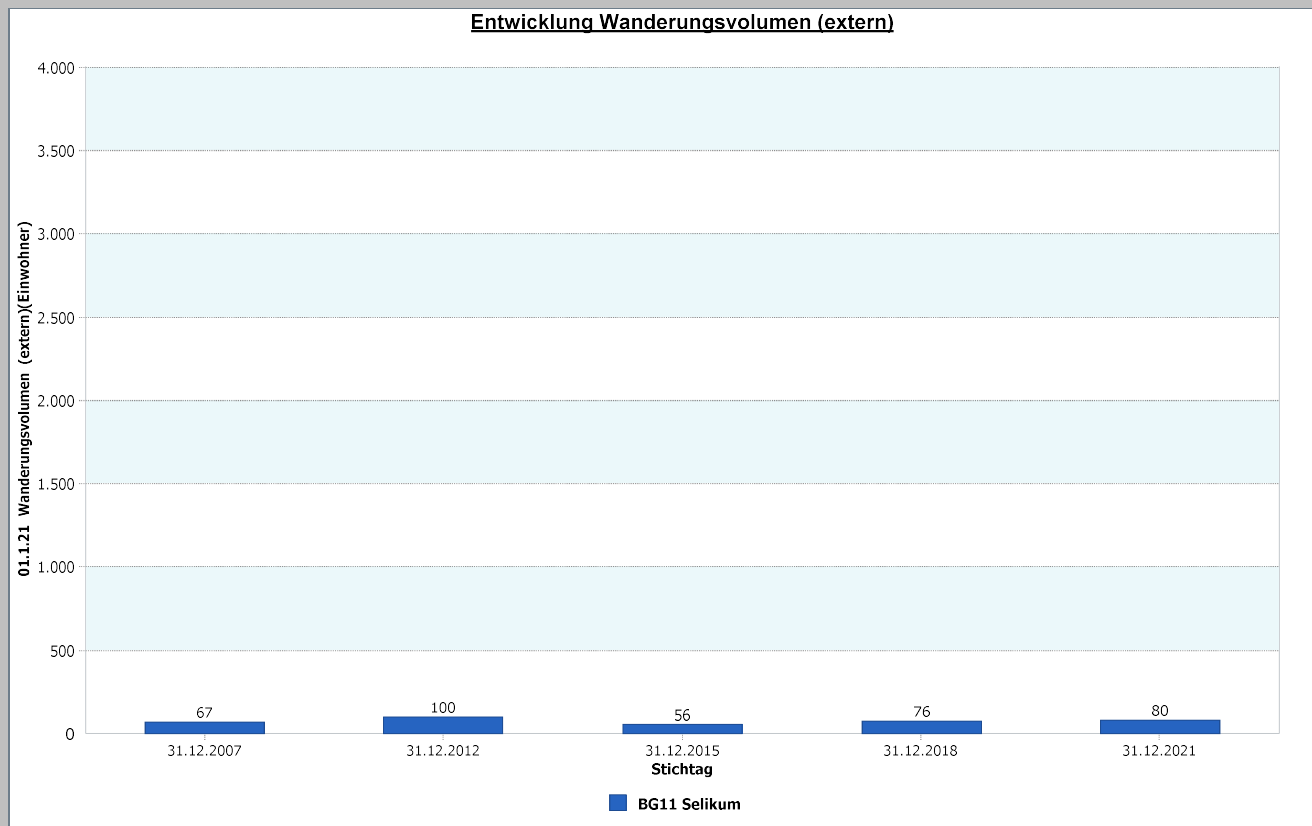

11 - Selikum

4.1 Demografische Basisdaten

4.1.4 Geburten-Sterbesaldo

	Selikum	31.12.2021
	Geburten-Sterbesaldo	-3,51
	1 Anzahl der Geburten	10
	2 Anzahl der Sterbefälle	14

Stadt Neuss	31.12.2021
Geburten-Sterbesaldo	-1,82

Datenhistorie

Datenhistorie - Anzahl Geburten / Sterbefälle

Entwicklung Geburten und Sterbefälle

11 - Selikum

4.1.5 a Wanderungssaldo und Wanderungsvolumen (extern)

	<table border="1"> <tr> <th>Selikum</th> <th>31.12.2021</th> </tr> <tr> <td>Wanderungssaldo extern</td> <td>-8,77</td> </tr> </table>	Selikum	31.12.2021	Wanderungssaldo extern	-8,77	<table border="1"> <tr> <th>Selikum</th> <th>31.12.2021</th> </tr> <tr> <td>Wanderungsvolumen (extern)</td> <td>80</td> </tr> <tr> <td>Wanderungsvolumen extern in Relation zur Bevölkerung</td> <td>7,02</td> </tr> </table>	Selikum	31.12.2021	Wanderungsvolumen (extern)	80	Wanderungsvolumen extern in Relation zur Bevölkerung	7,02
	Selikum	31.12.2021										
	Wanderungssaldo extern	-8,77										
Selikum	31.12.2021											
Wanderungsvolumen (extern)	80											
Wanderungsvolumen extern in Relation zur Bevölkerung	7,02											

31.12.2021	Wanderungssaldo extern	Wanderungsvolumen extern in Relation zur Bevölkerung
Stadt Neuss	-0,29	10,97

Datenhistorie

Datenhistorie

11 - Selikum

4.1.5 b Wanderungssaldo und Wanderungsvolumen (intern)