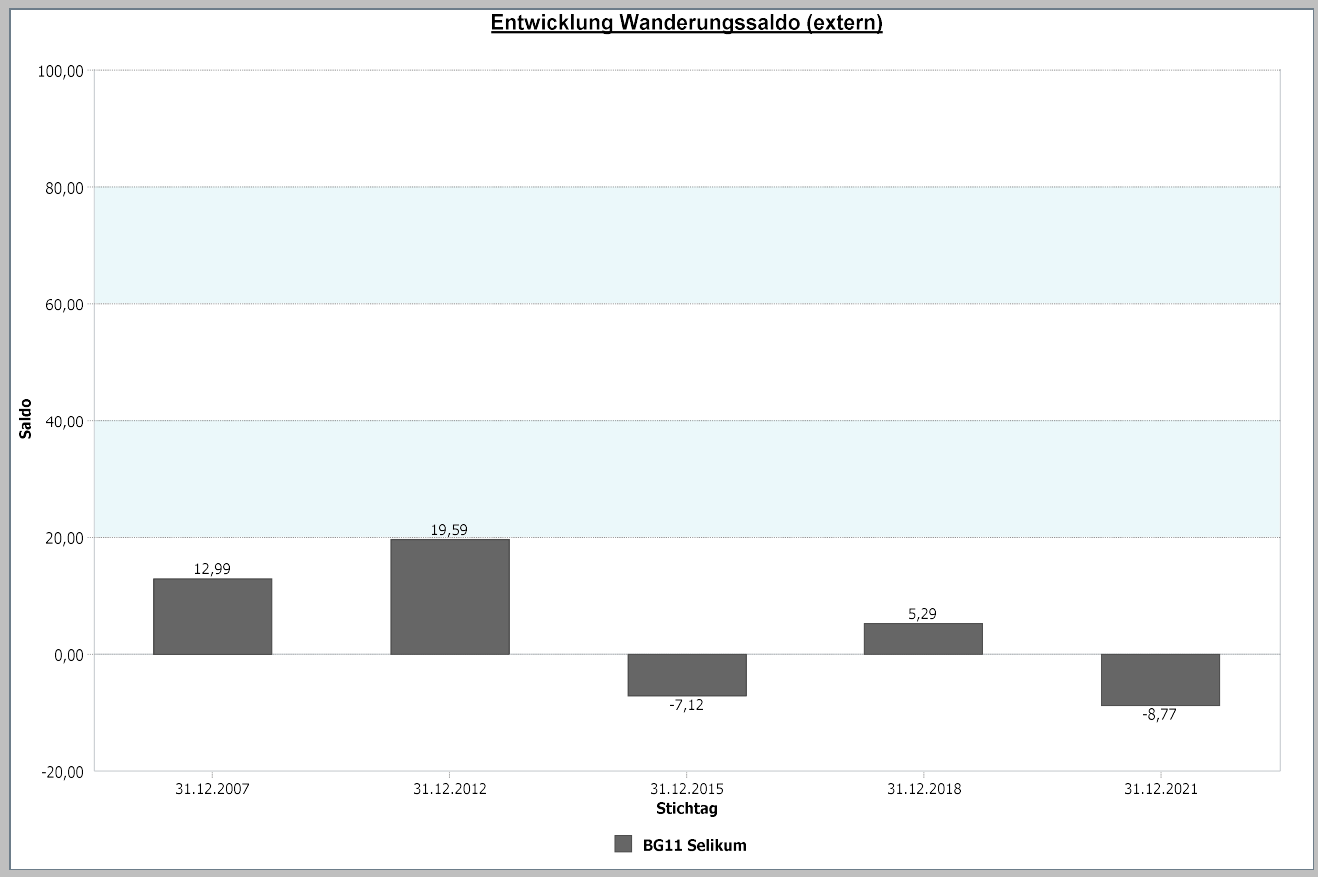

11 - Selikum

4.1 Demografische Basisdaten

4.1.4 Geburten-Sterbesaldo

	Selikum	31.12.2021
	Geburten-Sterbesaldo	-3,51
	1 Anzahl der Geburten	10
	2 Anzahl der Sterbefälle	14

Stadt Neuss	31.12.2021
Geburten-Sterbesaldo	-1,82

Datenhistorie

Datenhistorie - Anzahl Geburten / Sterbefälle

Entwicklung Geburten und Sterbefälle

11 - Selikum

4.1.5 a Wanderungssaldo und Wanderungsvolumen (extern)

	<table border="1"> <tr> <th>Selikum</th> <th>31.12.2021</th> </tr> <tr> <td>Wanderungssaldo extern</td> <td>-8,77</td> </tr> </table>	Selikum	31.12.2021	Wanderungssaldo extern	-8,77	<table border="1"> <tr> <th>Selikum</th> <th>31.12.2021</th> </tr> <tr> <td>Wanderungsvolumen (extern)</td> <td>80</td> </tr> <tr> <td>Wanderungsvolumen extern in Relation zur Bevölkerung</td> <td>7,02</td> </tr> </table>	Selikum	31.12.2021	Wanderungsvolumen (extern)	80	Wanderungsvolumen extern in Relation zur Bevölkerung	7,02
	Selikum	31.12.2021										
	Wanderungssaldo extern	-8,77										
Selikum	31.12.2021											
Wanderungsvolumen (extern)	80											
Wanderungsvolumen extern in Relation zur Bevölkerung	7,02											

31.12.2021	Wanderungssaldo extern	Wanderungsvolumen extern in Relation zur Bevölkerung
Stadt Neuss	-0,29	10,97

Datenhistorie

Datenhistorie

11 - Selikum

4.1.5 b Wanderungssaldo und Wanderungsvolumen (intern)