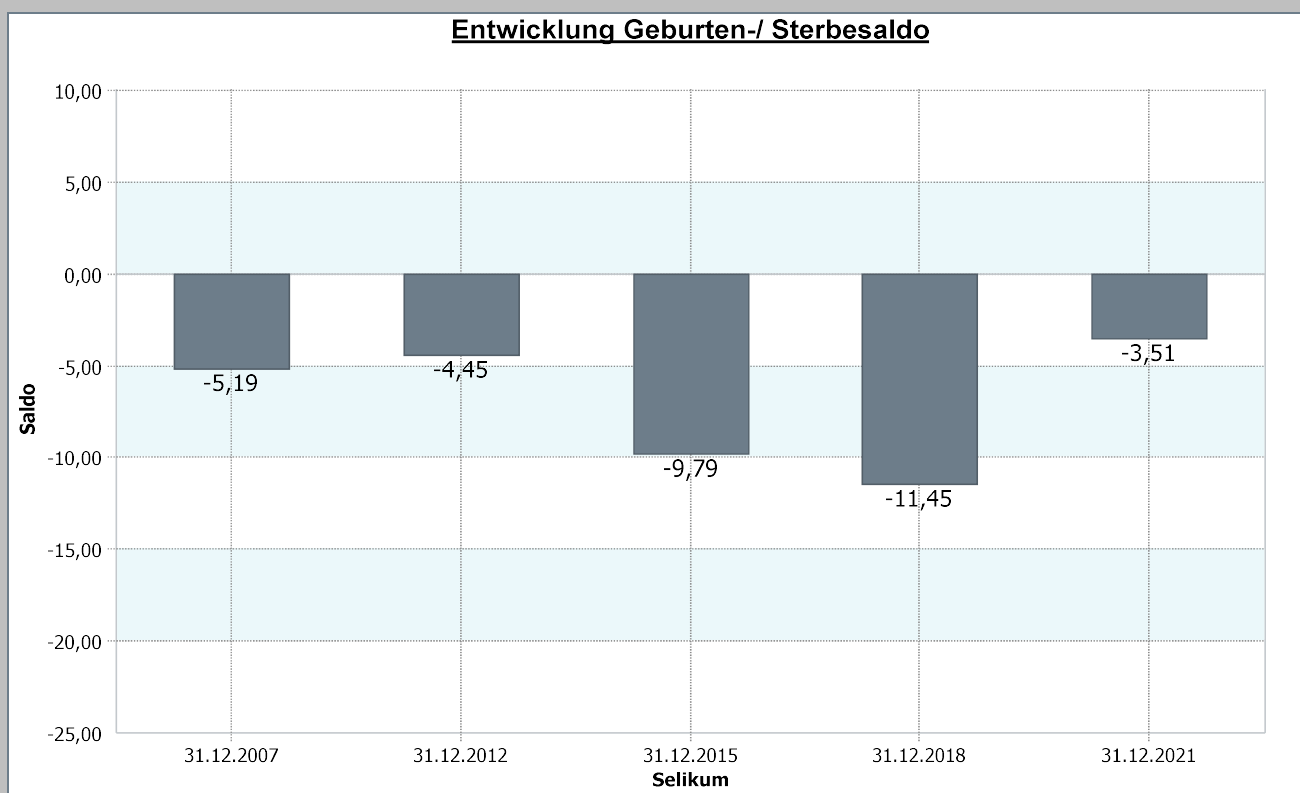

11 - Selikum

4.1 Demografische Basisdaten

4.1.4 Geburten-Sterbesaldo

	Selikum	31.12.2021
	Geburten-Sterbesaldo	-3,51
	1 Anzahl der Geburten	10
	2 Anzahl der Sterbefälle	14

Stadt Neuss	31.12.2021
Geburten-Sterbesaldo	-1,82

Datenhistorie

Datenhistorie - Anzahl Geburten / Sterbefälle

Entwicklung Geburten und Sterbefälle

11 - Selikum

4.1.5 a Wanderungssaldo und Wanderungsvolumen (extern)

	<table border="1"> <tr> <th>Selikum</th> <th>31.12.2021</th> </tr> <tr> <td>Wanderungssaldo extern</td> <td>-8,77</td> </tr> </table>	Selikum	31.12.2021	Wanderungssaldo extern	-8,77	<table border="1"> <tr> <th>Selikum</th> <th>31.12.2021</th> </tr> <tr> <td>Wanderungsvolumen (extern)</td> <td>80</td> </tr> <tr> <td>Wanderungsvolumen extern in Relation zur Bevölkerung</td> <td>7,02</td> </tr> </table>	Selikum	31.12.2021	Wanderungsvolumen (extern)	80	Wanderungsvolumen extern in Relation zur Bevölkerung	7,02
	Selikum	31.12.2021										
	Wanderungssaldo extern	-8,77										
Selikum	31.12.2021											
Wanderungsvolumen (extern)	80											
Wanderungsvolumen extern in Relation zur Bevölkerung	7,02											

31.12.2021	Wanderungssaldo extern	Wanderungsvolumen extern in Relation zur Bevölkerung
Stadt Neuss	-0,29	10,97

Datenhistorie

Datenhistorie

11 - Selikum

4.1.5 b Wanderungssaldo und Wanderungsvolumen (intern)