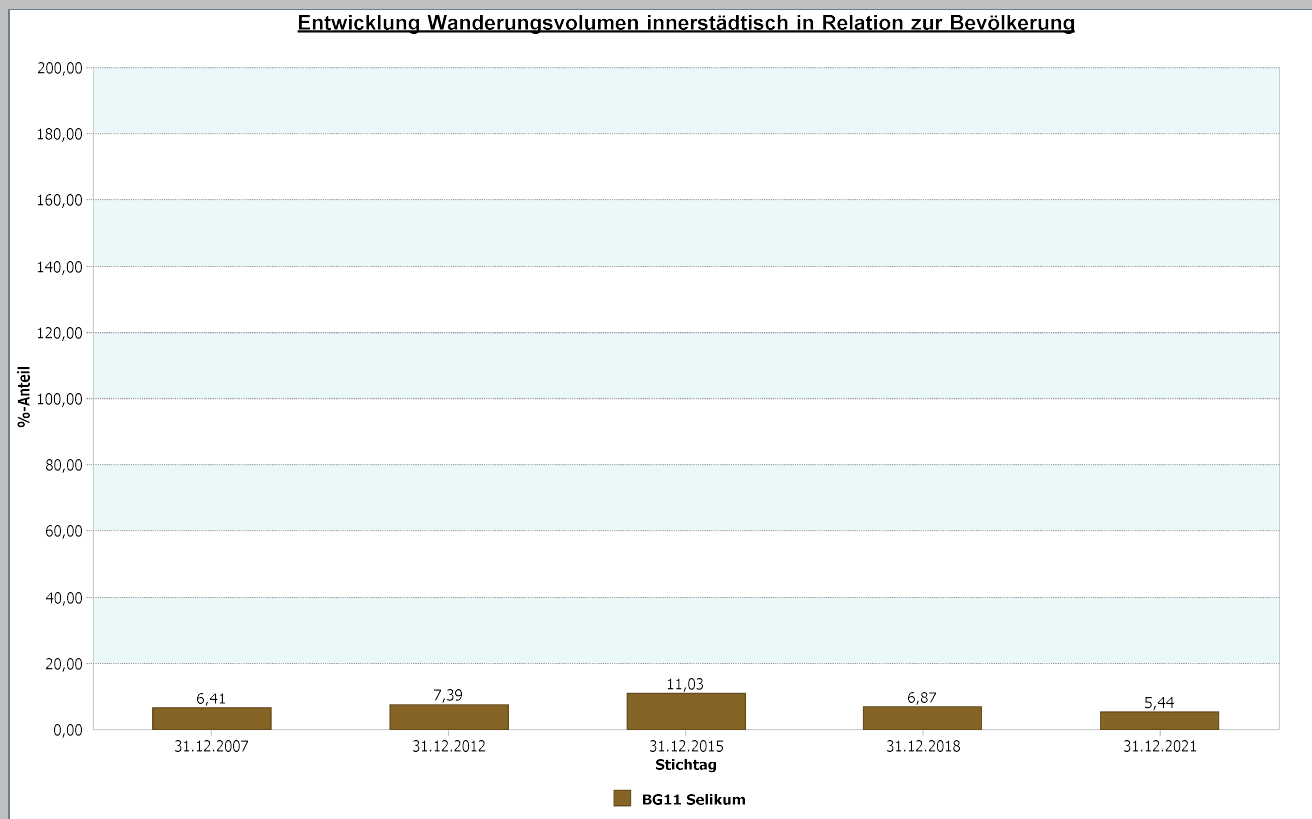

Datenhistorie

Datenhistorie - Anzahl Geburten / Sterbefälle

Entwicklung Geburten und Sterbefälle

11 - Selikum

4.1.5 a Wanderungssaldo und Wanderungsvolumen (extern)

	<table border="1"> <tr> <th>Selikum</th> <th>31.12.2021</th> </tr> <tr> <td>Wanderungssaldo extern</td> <td>-8,77</td> </tr> </table>	Selikum	31.12.2021	Wanderungssaldo extern	-8,77	<table border="1"> <tr> <th>Selikum</th> <th>31.12.2021</th> </tr> <tr> <td>Wanderungsvolumen (extern)</td> <td>80</td> </tr> <tr> <td>Wanderungsvolumen extern in Relation zur Bevölkerung</td> <td>7,02</td> </tr> </table>	Selikum	31.12.2021	Wanderungsvolumen (extern)	80	Wanderungsvolumen extern in Relation zur Bevölkerung	7,02
	Selikum	31.12.2021										
	Wanderungssaldo extern	-8,77										
Selikum	31.12.2021											
Wanderungsvolumen (extern)	80											
Wanderungsvolumen extern in Relation zur Bevölkerung	7,02											

Selikum	31.12.2021
Wanderungssaldo innerstädtisch	3,51

BG11 Selikum	31.12.2021
Wanderungsvolumen innerstädtisch	62
Wanderungsvolumen innerstädtisch in Relation zur Bevölkerung	5,44

31.12.2021	Wanderungssaldo innerstädtisch	Wanderungsvolumen innerstädtisch in Relation zur Bevölkerung
Stadt Neuss	0,00	8,94

Datenhistorie

Datenhistorie

11 - Selikum

4.1.5 c Mobilitätsrate

Selikum	31.12.2021
Wanderungsvolumen insgesamt	142

Selikum	31.12.2021
Mobilitätsrate	12,46

31.12.2021	Mobilitätsrate
Stadt Neuss	19,91

Datenhistorie