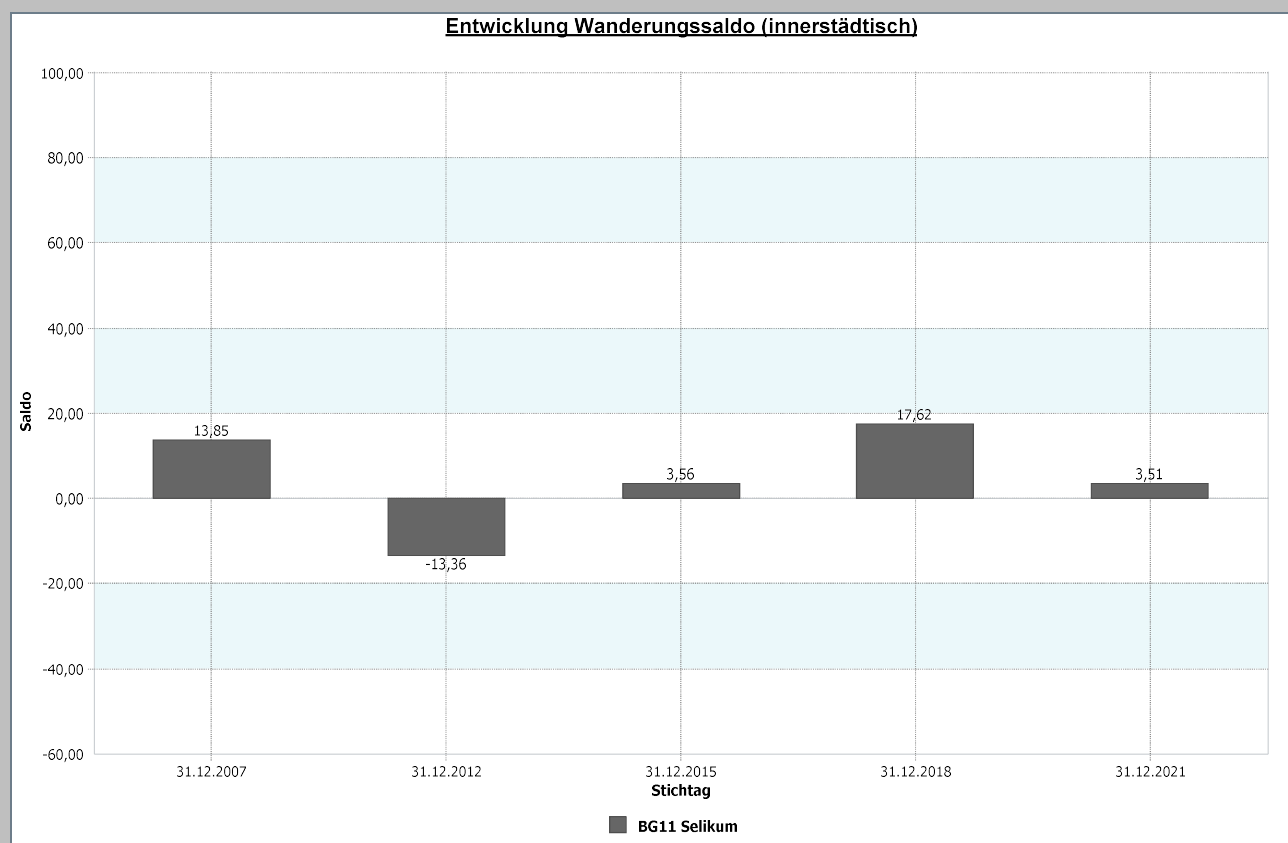

Datenhistorie