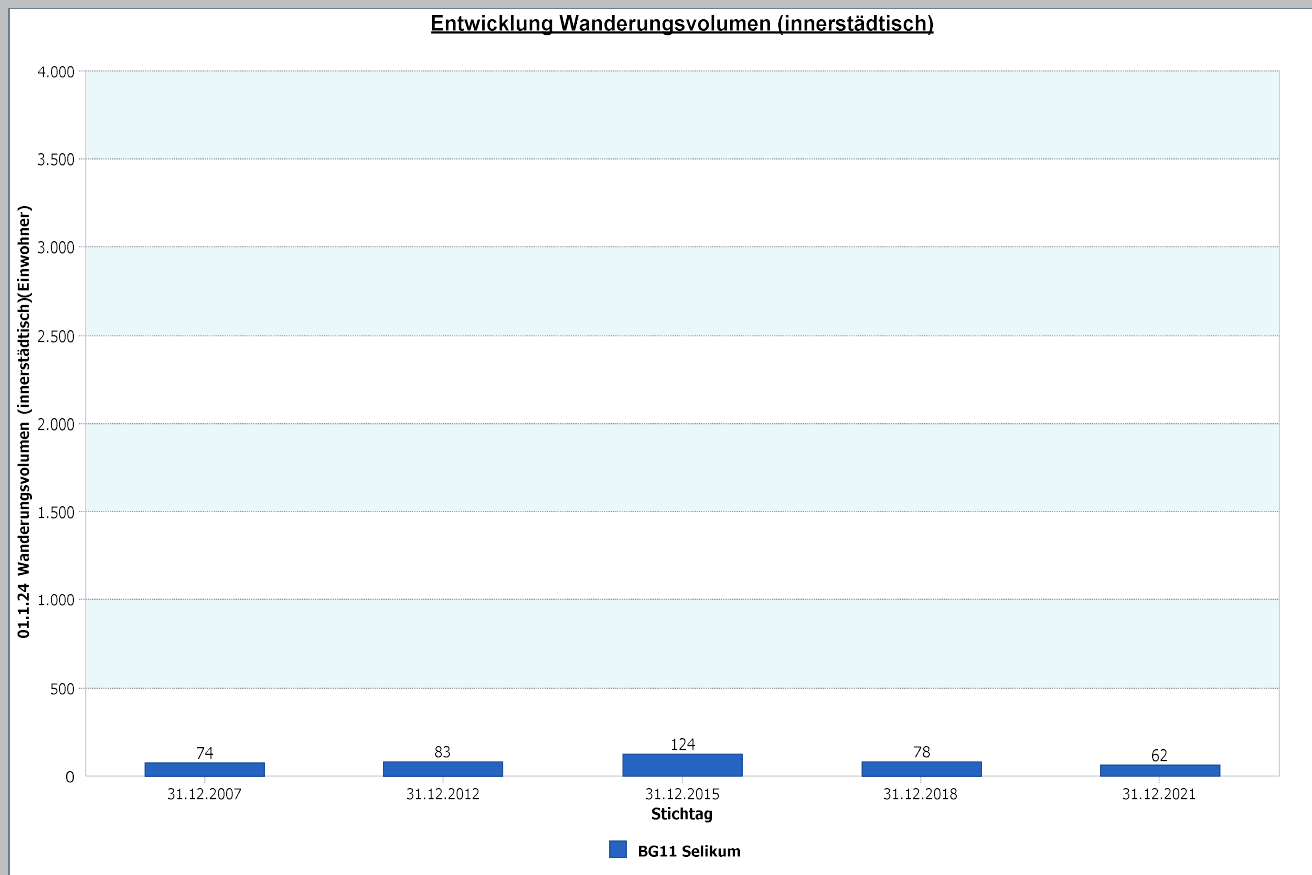

Datenhistorie

Datenhistorie - Anzahl Geburten / Sterbefälle

Entwicklung Geburten und Sterbefälle

11 - Selikum

4.1.5 a Wanderungssaldo und Wanderungsvolumen (extern)

	<table border="1"> <tr> <th>Selikum</th> <th>31.12.2021</th> </tr> <tr> <td>Wanderungssaldo extern</td> <td>-8,77</td> </tr> </table>	Selikum	31.12.2021	Wanderungssaldo extern	-8,77	<table border="1"> <tr> <th>Selikum</th> <th>31.12.2021</th> </tr> <tr> <td>Wanderungsvolumen (extern)</td> <td>80</td> </tr> <tr> <td>Wanderungsvolumen extern in Relation zur Bevölkerung</td> <td>7,02</td> </tr> </table>	Selikum	31.12.2021	Wanderungsvolumen (extern)	80	Wanderungsvolumen extern in Relation zur Bevölkerung	7,02
	Selikum	31.12.2021										
	Wanderungssaldo extern	-8,77										
Selikum	31.12.2021											
Wanderungsvolumen (extern)	80											
Wanderungsvolumen extern in Relation zur Bevölkerung	7,02											

31.12.2021	Wanderungssaldo extern	Wanderungsvolumen extern in Relation zur Bevölkerung
Stadt Neuss	-0,29	10,97

Datenhistorie

Datenhistorie

11 - Selikum

4.1.5 b Wanderungssaldo und Wanderungsvolumen (intern)

Selikum	31.12.2021
Wanderungssaldo innerstädtisch	3,51

BG11 Selikum	31.12.2021
Wanderungsvolumen innerstädtisch	62
Wanderungsvolumen innerstädtisch in Relation zur Bevölkerung	5,44

31.12.2021	Wanderungssaldo innerstädtisch	Wanderungsvolumen innerstädtisch in Relation zur Bevölkerung
Stadt Neuss	0,00	8,94

Datenhistorie

Datenhistorie

11 - Selikum

4.1.5 c Mobilitätsrate

Selikum	31.12.2021
Wanderungsvolumen insgesamt	142

Selikum	31.12.2021
Mobilitätsrate	12,46

31.12.2021	Mobilitätsrate
Stadt Neuss	19,91

Datenhistorie