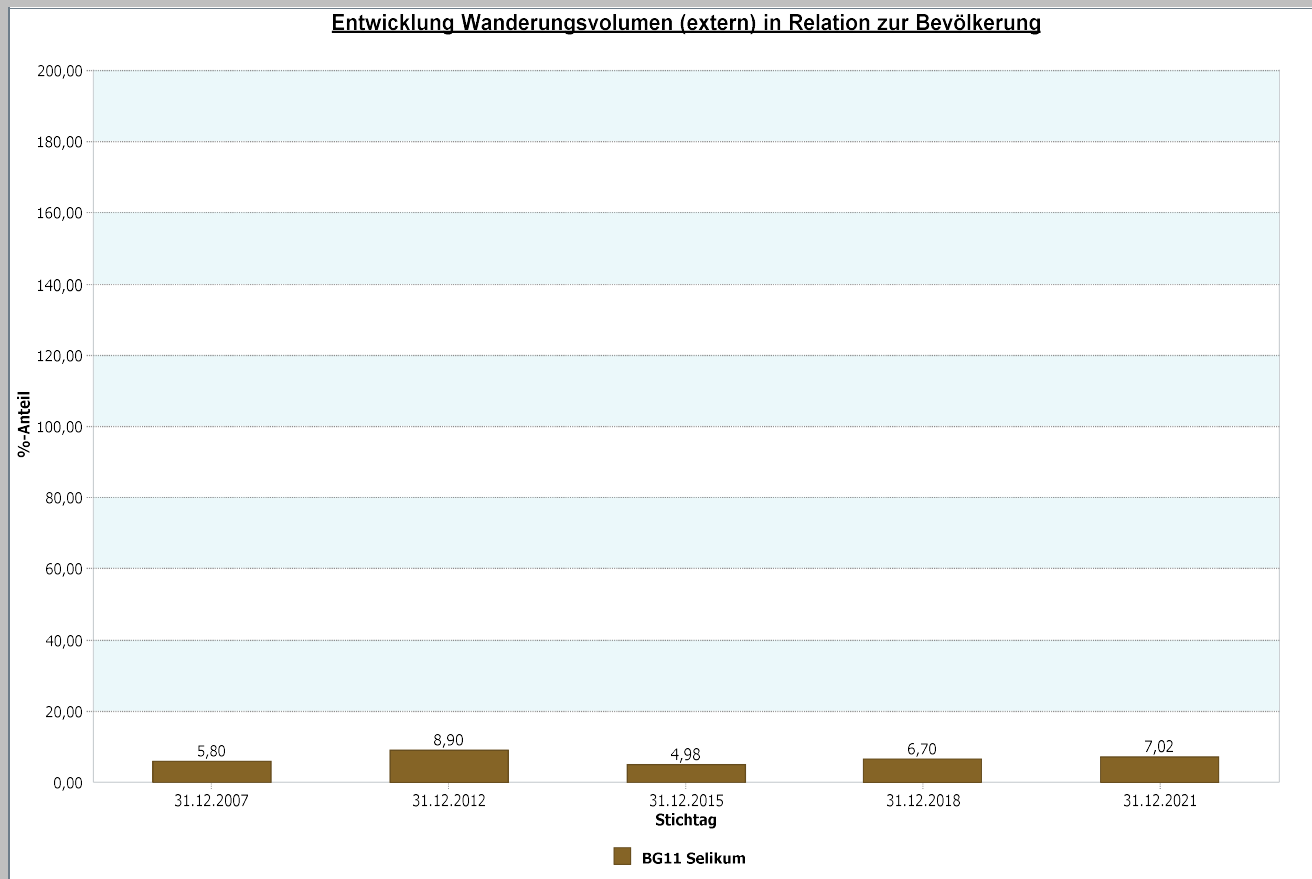

11 - Selikum

4.1 Demografische Basisdaten

4.1.4 Geburten-Sterbesaldo

	Selikum	31.12.2021
	Geburten-Sterbesaldo	-3,51
	1 Anzahl der Geburten	10
	2 Anzahl der Sterbefälle	14

Stadt Neuss	31.12.2021
Geburten-Sterbesaldo	-1,82

Datenhistorie

Datenhistorie - Anzahl Geburten / Sterbefälle

Entwicklung Geburten und Sterbefälle

11 - Selikum

4.1.5 a Wanderungssaldo und Wanderungsvolumen (extern)

	<table border="1"> <tr> <th>Selikum</th> <th>31.12.2021</th> </tr> <tr> <td>Wanderungssaldo extern</td> <td>-8,77</td> </tr> </table>	Selikum	31.12.2021	Wanderungssaldo extern	-8,77	<table border="1"> <tr> <th>Selikum</th> <th>31.12.2021</th> </tr> <tr> <td>Wanderungsvolumen (extern)</td> <td>80</td> </tr> <tr> <td>Wanderungsvolumen extern in Relation zur Bevölkerung</td> <td>7,02</td> </tr> </table>	Selikum	31.12.2021	Wanderungsvolumen (extern)	80	Wanderungsvolumen extern in Relation zur Bevölkerung	7,02
	Selikum	31.12.2021										
	Wanderungssaldo extern	-8,77										
Selikum	31.12.2021											
Wanderungsvolumen (extern)	80											
Wanderungsvolumen extern in Relation zur Bevölkerung	7,02											

31.12.2021	Wanderungssaldo extern	Wanderungsvolumen extern in Relation zur Bevölkerung
Stadt Neuss	-0,29	10,97

Datenhistorie

Datenhistorie

11 - Selikum

4.1.5 b Wanderungssaldo und Wanderungsvolumen (intern)