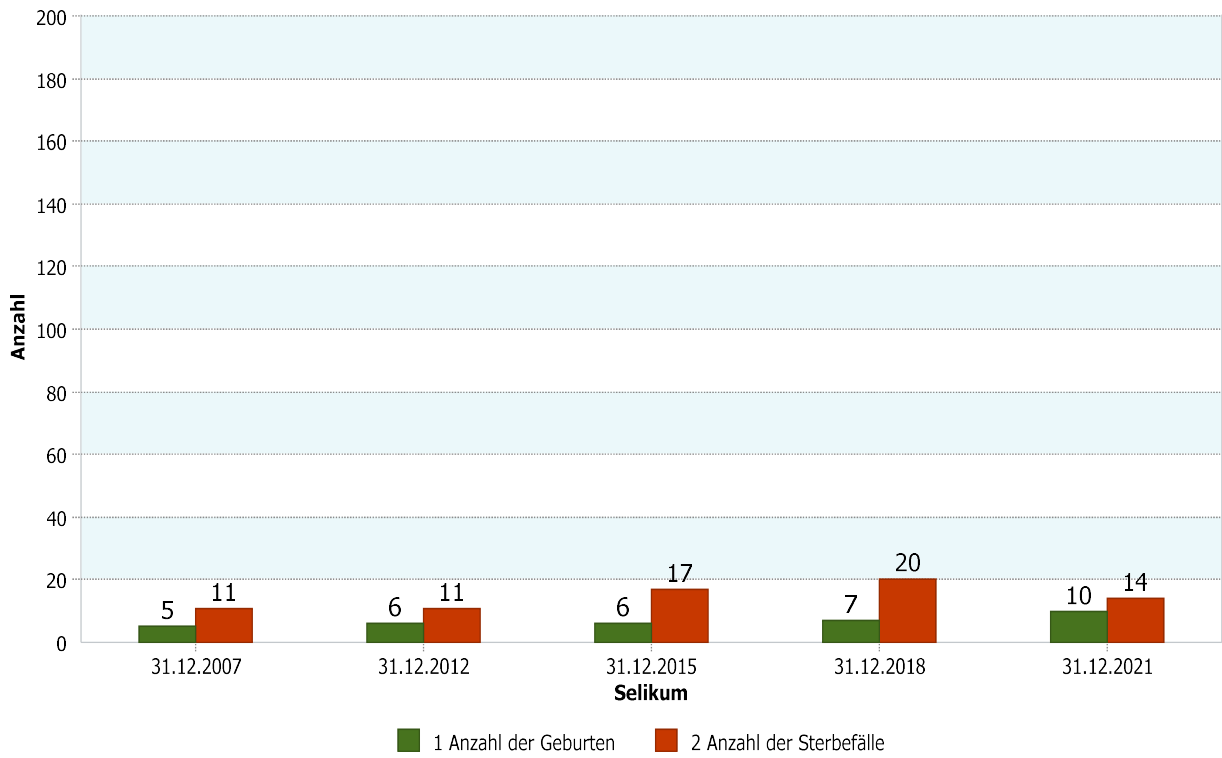

11 - Selikum

4.1 Demografische Basisdaten

4.1.4 Geburten-Sterbesaldo

	Selikum	31.12.2021
	Geburten-Sterbesaldo	-3,51
	1 Anzahl der Geburten	10
	2 Anzahl der Sterbefälle	14

Stadt Neuss	31.12.2021
Geburten-Sterbesaldo	-1,82

Datenhistorie

Datenhistorie - Anzahl Geburten / Sterbefälle

Entwicklung Geburten und Sterbefälle

11 - Selikum

4.1.5 a Wanderungssaldo und Wanderungsvolumen (extern)

	<table border="1"> <tr> <th>Selikum</th> <th>31.12.2021</th> </tr> <tr> <td>Wanderungssaldo extern</td> <td>-8,77</td> </tr> </table>	Selikum	31.12.2021	Wanderungssaldo extern	-8,77	<table border="1"> <tr> <th>Selikum</th> <th>31.12.2021</th> </tr> <tr> <td>Wanderungsvolumen (extern)</td> <td>80</td> </tr> <tr> <td>Wanderungsvolumen extern in Relation zur Bevölkerung</td> <td>7,02</td> </tr> </table>	Selikum	31.12.2021	Wanderungsvolumen (extern)	80	Wanderungsvolumen extern in Relation zur Bevölkerung	7,02
	Selikum	31.12.2021										
	Wanderungssaldo extern	-8,77										
Selikum	31.12.2021											
Wanderungsvolumen (extern)	80											
Wanderungsvolumen extern in Relation zur Bevölkerung	7,02											

31.12.2021	Wanderungssaldo extern	Wanderungsvolumen extern in Relation zur Bevölkerung
Stadt Neuss	-0,29	10,97

Datenhistorie

Datenhistorie

11 - Selikum

4.1.5 b Wanderungssaldo und Wanderungsvolumen (intern)